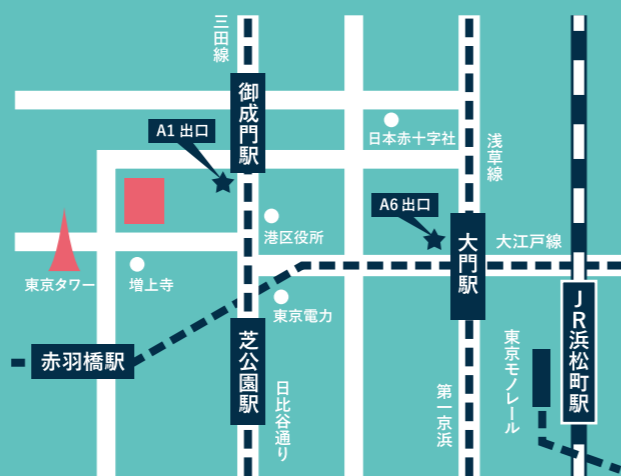

開催日 2023年 10月8日(日)

時間 10:00~16:00

会場 東京プリンスホテル ガーデンアイランド
〒105-0011 東京都港区芝公園 3-3-1

入場無料

事前申込不要

ACCESS

- JR線・モノレール浜松町駅から 徒歩 10分
- 都営地下鉄三田線 御成門駅 A1出口から 徒歩 1分
- 都営地下鉄浅草線・大江戸線 大門駅 A6出口から 徒歩 7分
- 都営地下鉄大江戸線 赤羽橋駅から 徒歩 7分

【主催】港区立産業振興センター指定管理者
みなと・キャンパス・リログループ
【事業担当】株式会社キャンパスクリエイト

https://minato-sansin.com/event_seminar/chiiki-genki-fair2023/

※悪天候等により中止になる場合は、本ホームページ上で告知いたします。

第7回 港区地域

げんきフェア

生活者と港区の事業者の“出会いの場”で地域をげんきに!

生活者の役に立つサービス・製品の提供や地域貢献に
積極的な事業者をご紹介します。

入場無料

事前申込不要

クイズラリー開催!

2023 10/8日

10:00~16:00

東京プリンスホテル
ガーデンアイランド

同時開催

2023年 (第42回) みなと区民まつり

みんなが笑顔になるふれあいの場「みなと区民まつり」。
「笑顔でつなぐ世界の輪」をテーマに港区の様々な魅力を発信します。

日時 10/7土 10/8日
11:00~17:00 10:00~16:00

会場 港区芝公園一带 Shiba Park Whole
● 都営三田線「芝公園駅」徒歩1分 / 「御成門駅」徒歩1分

みなと区民スポーツ・体育祭
~みんなとふれあい広がるスポーツの輪~

10/9 (月・祝) 10:00~16:30
(開会式 9:15~)
みなとパーク芝浦一带 [JR「田町」駅 徒歩5分]